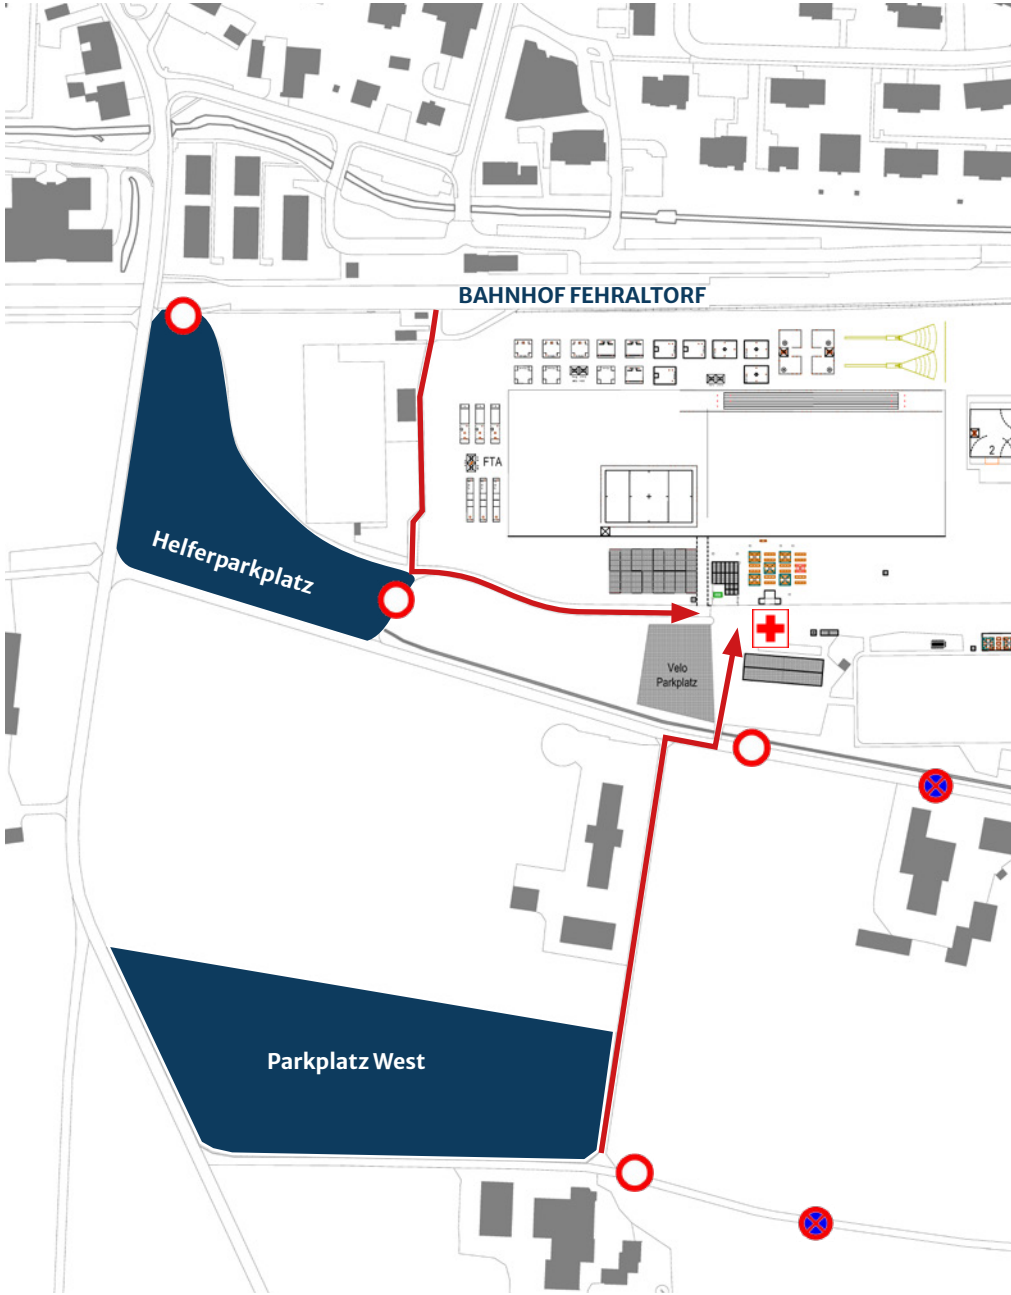

Situationsplan