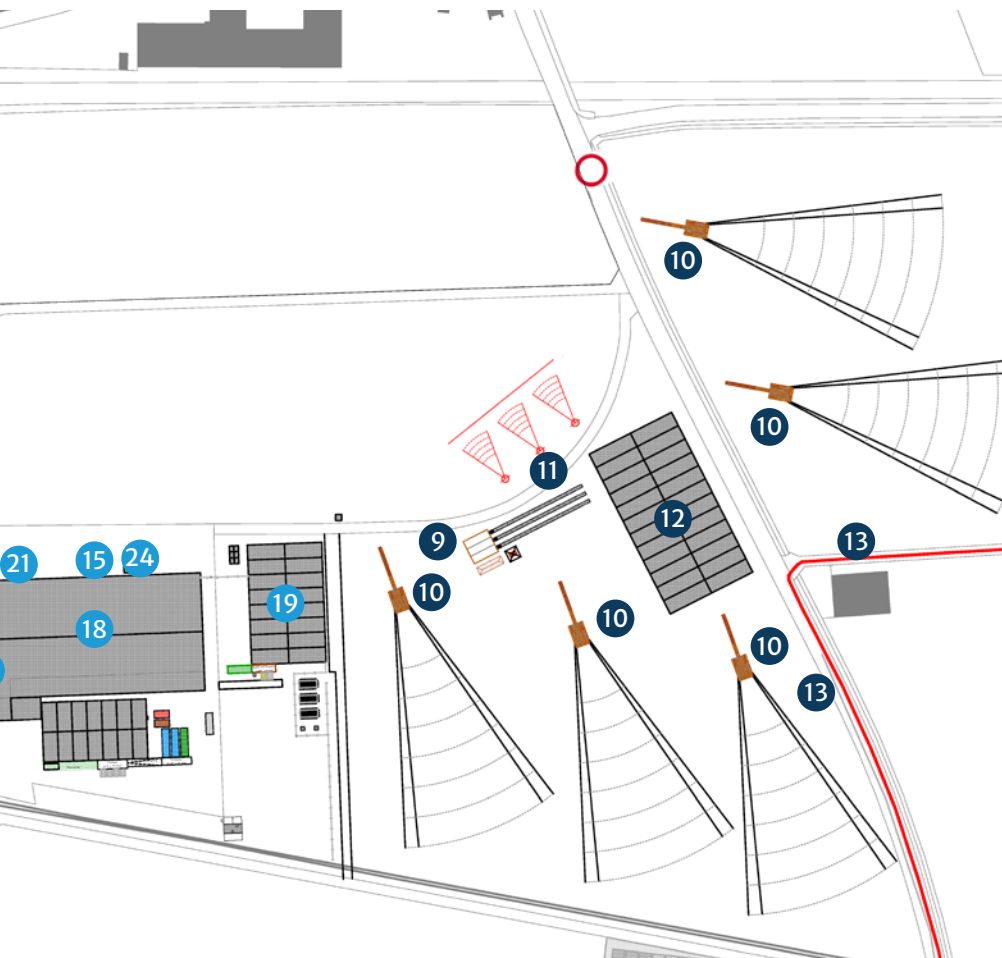

Mit Turnergruss
Roman Krieg
Präsident TVF

Situationsplan

Wettkampf- und Festgelände

Legende Wettkampfanlagen

- | | | |
|-------------|-------------|-------------------------|
| 1 STH | 6 GYM Bühne | 11 KU |
| 2 STS | 7 FF1-FF3 | 12 GETU-Zelt |
| 3 PS80 | 8 FTA | 13 Start 800m/Crosslauf |
| 4 HO | 9 WE | 14 FF2a / FTU |
| 5 GYM Wiese | 10 WU | |